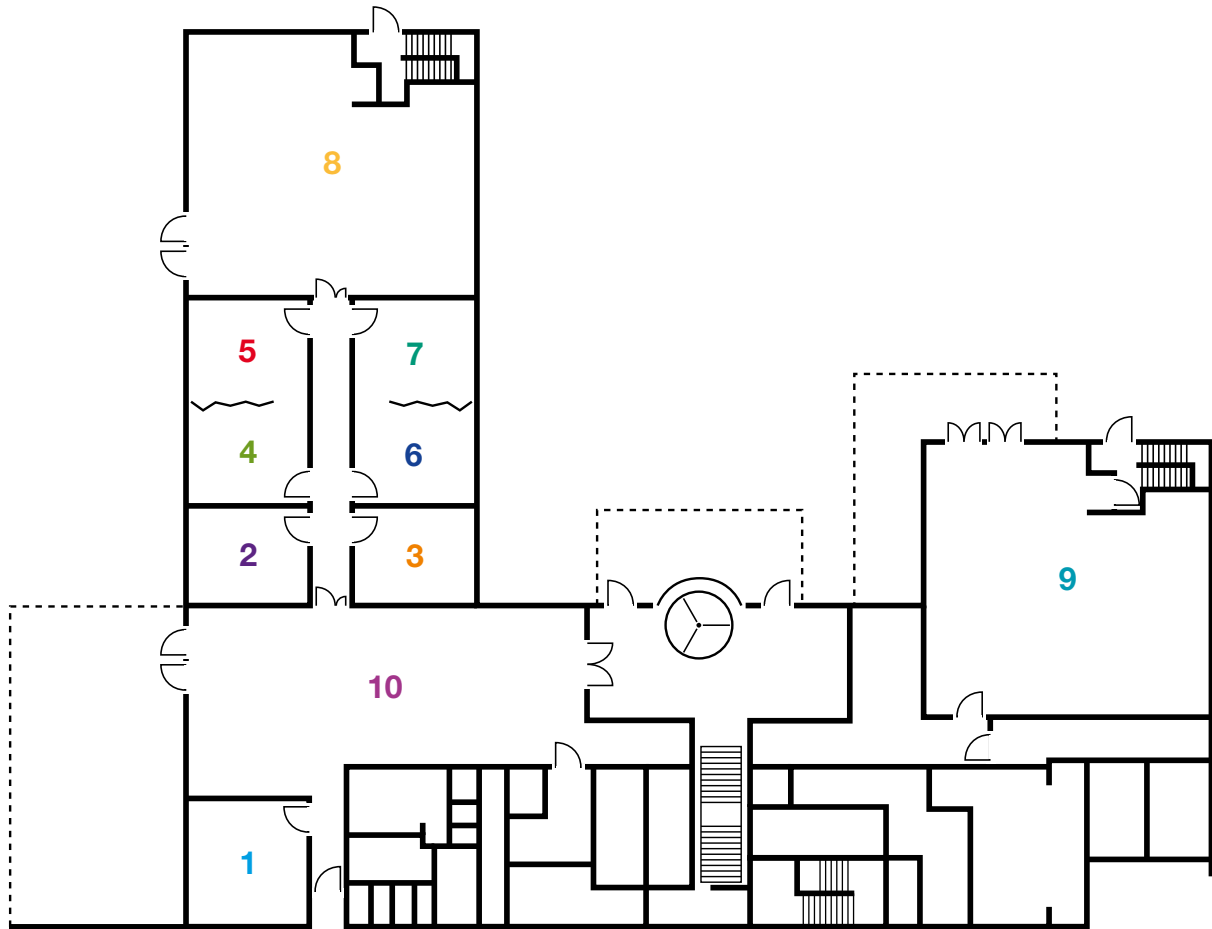

# Meeting Rooms

Rooms/People	Size m <sup>2</sup>	Theatre	Class Room	Board Room	Cocktail	Cabaret	U-shape
1 Vasco da Gama	31	25	15	12	30	12	12
2 Tasman	23	15	10	8	20	NA	8
3 Calamity Jane	23	15	10	8	20	NA	8
4 Gerlache 1	24	15	10	8	20	NA	8
5 Gerlache 2	23	15	10	8	20	NA	8
6 Magellaan 1	24	15	10	8	20	NA	8
7 Magellaan 2	23	15	10	8	20	NA	8
8 Columbus	131	125	60	30	140	40	35
9 Marco Polo	133	125	60	30	140	40	35
10 Pre-function area	150				160		